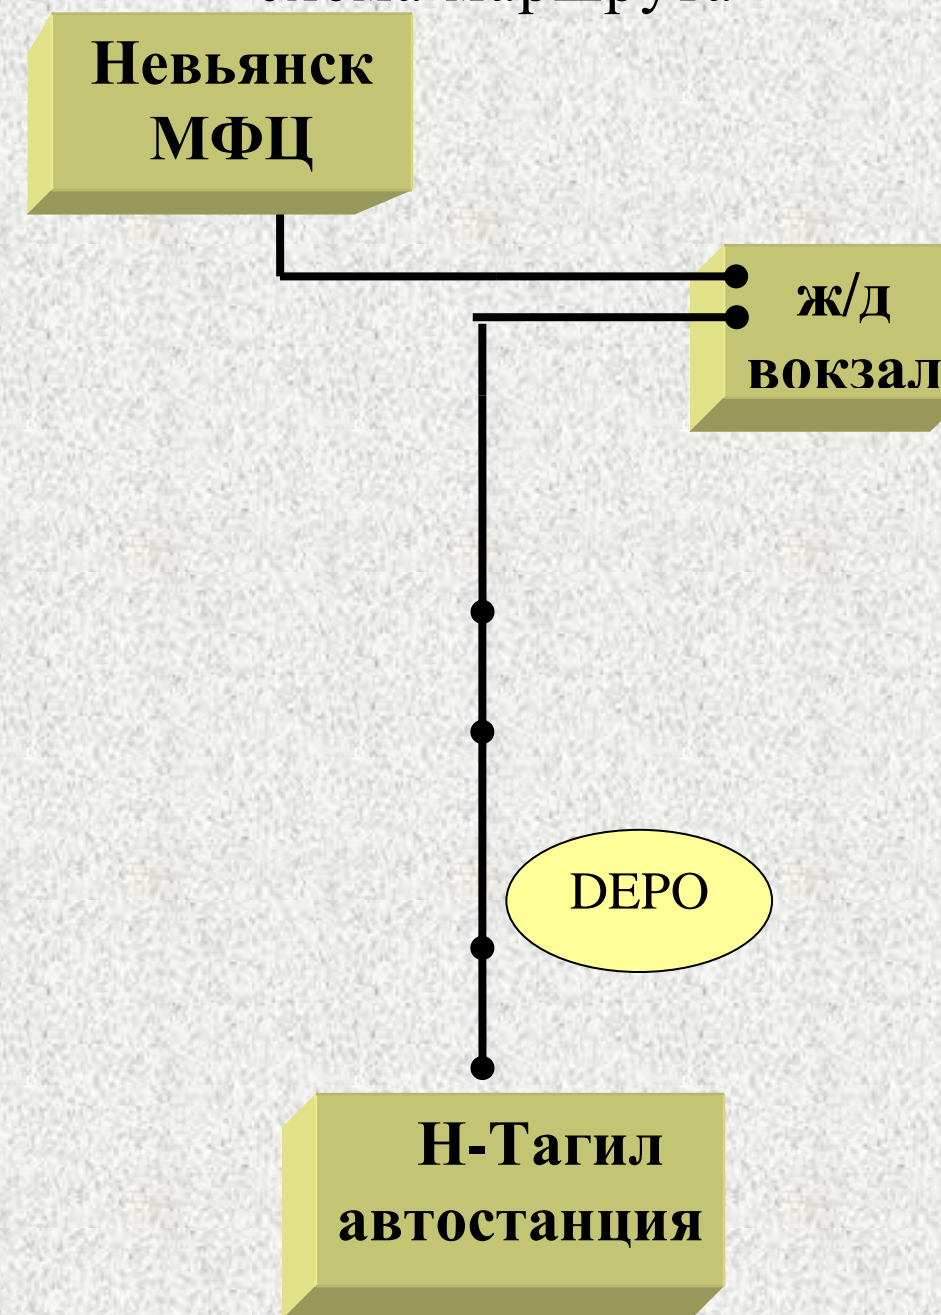

135 маршрут до Нижнего Тагила стал удобнее!!!

Отправление из центра города Невьянска от остановки МФЦ.

Невьянск		Нижний Тагил
Билеты продаются в автобусе	Билеты в кассе*	билеты в кассе
МФЦ	Ж/Д вокзал	(автостанция)
6:45	<u>кр вс</u> 7:00	<u>кр вс</u> 8:00
9:15	9:20	11:00
12:15	12:20	15:00
17:40	17:50	19:00
Стоимость <u>110р</u>	* по прибытию при наличии свободных мест	

схема маршрута

Невьянск **МФЦ** – **Ж/Д** – **Н-Тагил** (автостанция)
Н-Тагил (автостанция) – Невьянск **Ж/Д** – **МФЦ**

Телефон для справок +7 (906) 814-85-99